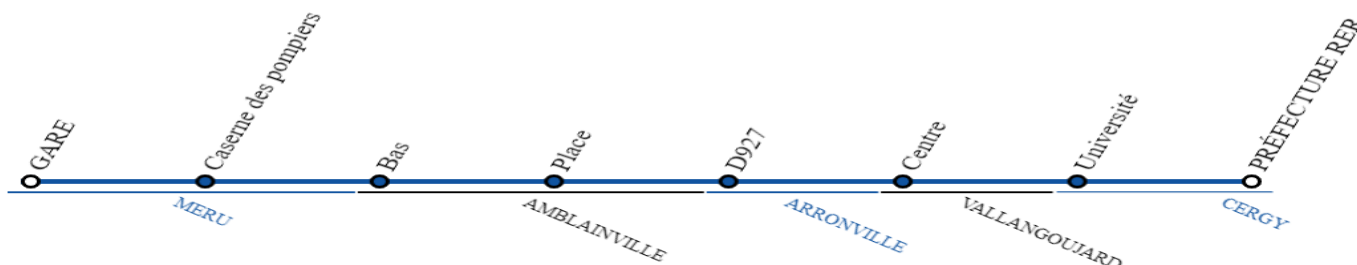

# 603 Méru - Cergy

Horaires valables du 01/09/2021 au 06/07/2022

## En direction de CERGY - Préfecture RER

Course	10191	10192	10193	11548	10194	10195	10196	11885	10197	11886	10198	11887	10199	10200	10201
Période	PS PVS	PS PVS	PS PVS	PS PVS	PS PVS	PS PVS	PS PVS	PS PVS	PS PVS	PS PVS	PS PVS	PS PVS	PS PVS	PS PVS	PS PVS
Jours de circulation	LMmJV	LMmJV	LMmJV	LMmJV	LMmJV	LMmJVS	LMmJV	LMmJV	LMmJVS	LMmJV	LMmJV	LMmJV	LMmJV	LMmJV	LMmJV
MÉRU - Gare	05:50	06:20	06:50	07:20	07:50	08:30	09:00	11:00	13:00	15:00	16:20	17:00	17:20	18:00	18:50
MÉRU - Caserne des pompiers	05:53	06:23	06:53	07:23	07:53	08:33	09:03	11:03	13:03	15:03	16:23	17:03	17:23	18:03	18:53
AMBLAINVILLE - Bas	05:56	06:26	06:56	07:26	07:56	08:36	09:06	11:06	13:06	15:06	16:26	17:06	17:26	18:06	18:56
AMBLAINVILLE - Place	05:57	06:27	06:57	07:27	07:57	08:37	09:07	11:07	13:07	15:07	16:27	17:07	17:27	18:07	18:57
ARRONVILLE - D927	05:59	06:29	06:59	07:29	07:59	08:39	09:09	11:09	13:09	15:09	16:29	17:09	17:29	18:09	18:59
VALLANGOUJARD - Centre	06:05	06:35	07:05	07:35	08:05	08:45	09:15	11:15	13:15	15:15	16:35	17:15	17:35	18:15	19:05
CERGY - Université	06:21	06:51	07:21	07:51	08:21	09:01	09:31	11:31	13:31	15:31	16:51	17:31	17:51	18:31	19:21
CERGY - Préfecture RER	06:25	06:55	07:25	07:55	08:25	09:05	09:35	11:35	13:35	15:35	16:55	17:35	17:55	18:35	19:25

**BUS Ligne 603 Oise Mobilité**  
**Méru - Vallangoujard - Cergy**  
**(ancienne ligne 37 E)**

**Billet tarif unique = 1 €**

**Horaires valables du 1er septembre 2021 au 6 juillet 2022**

**en période scolaire (PS) et en période de vacances scolaires (PVS).**

**La ligne ne circule pas les jours fériés.**